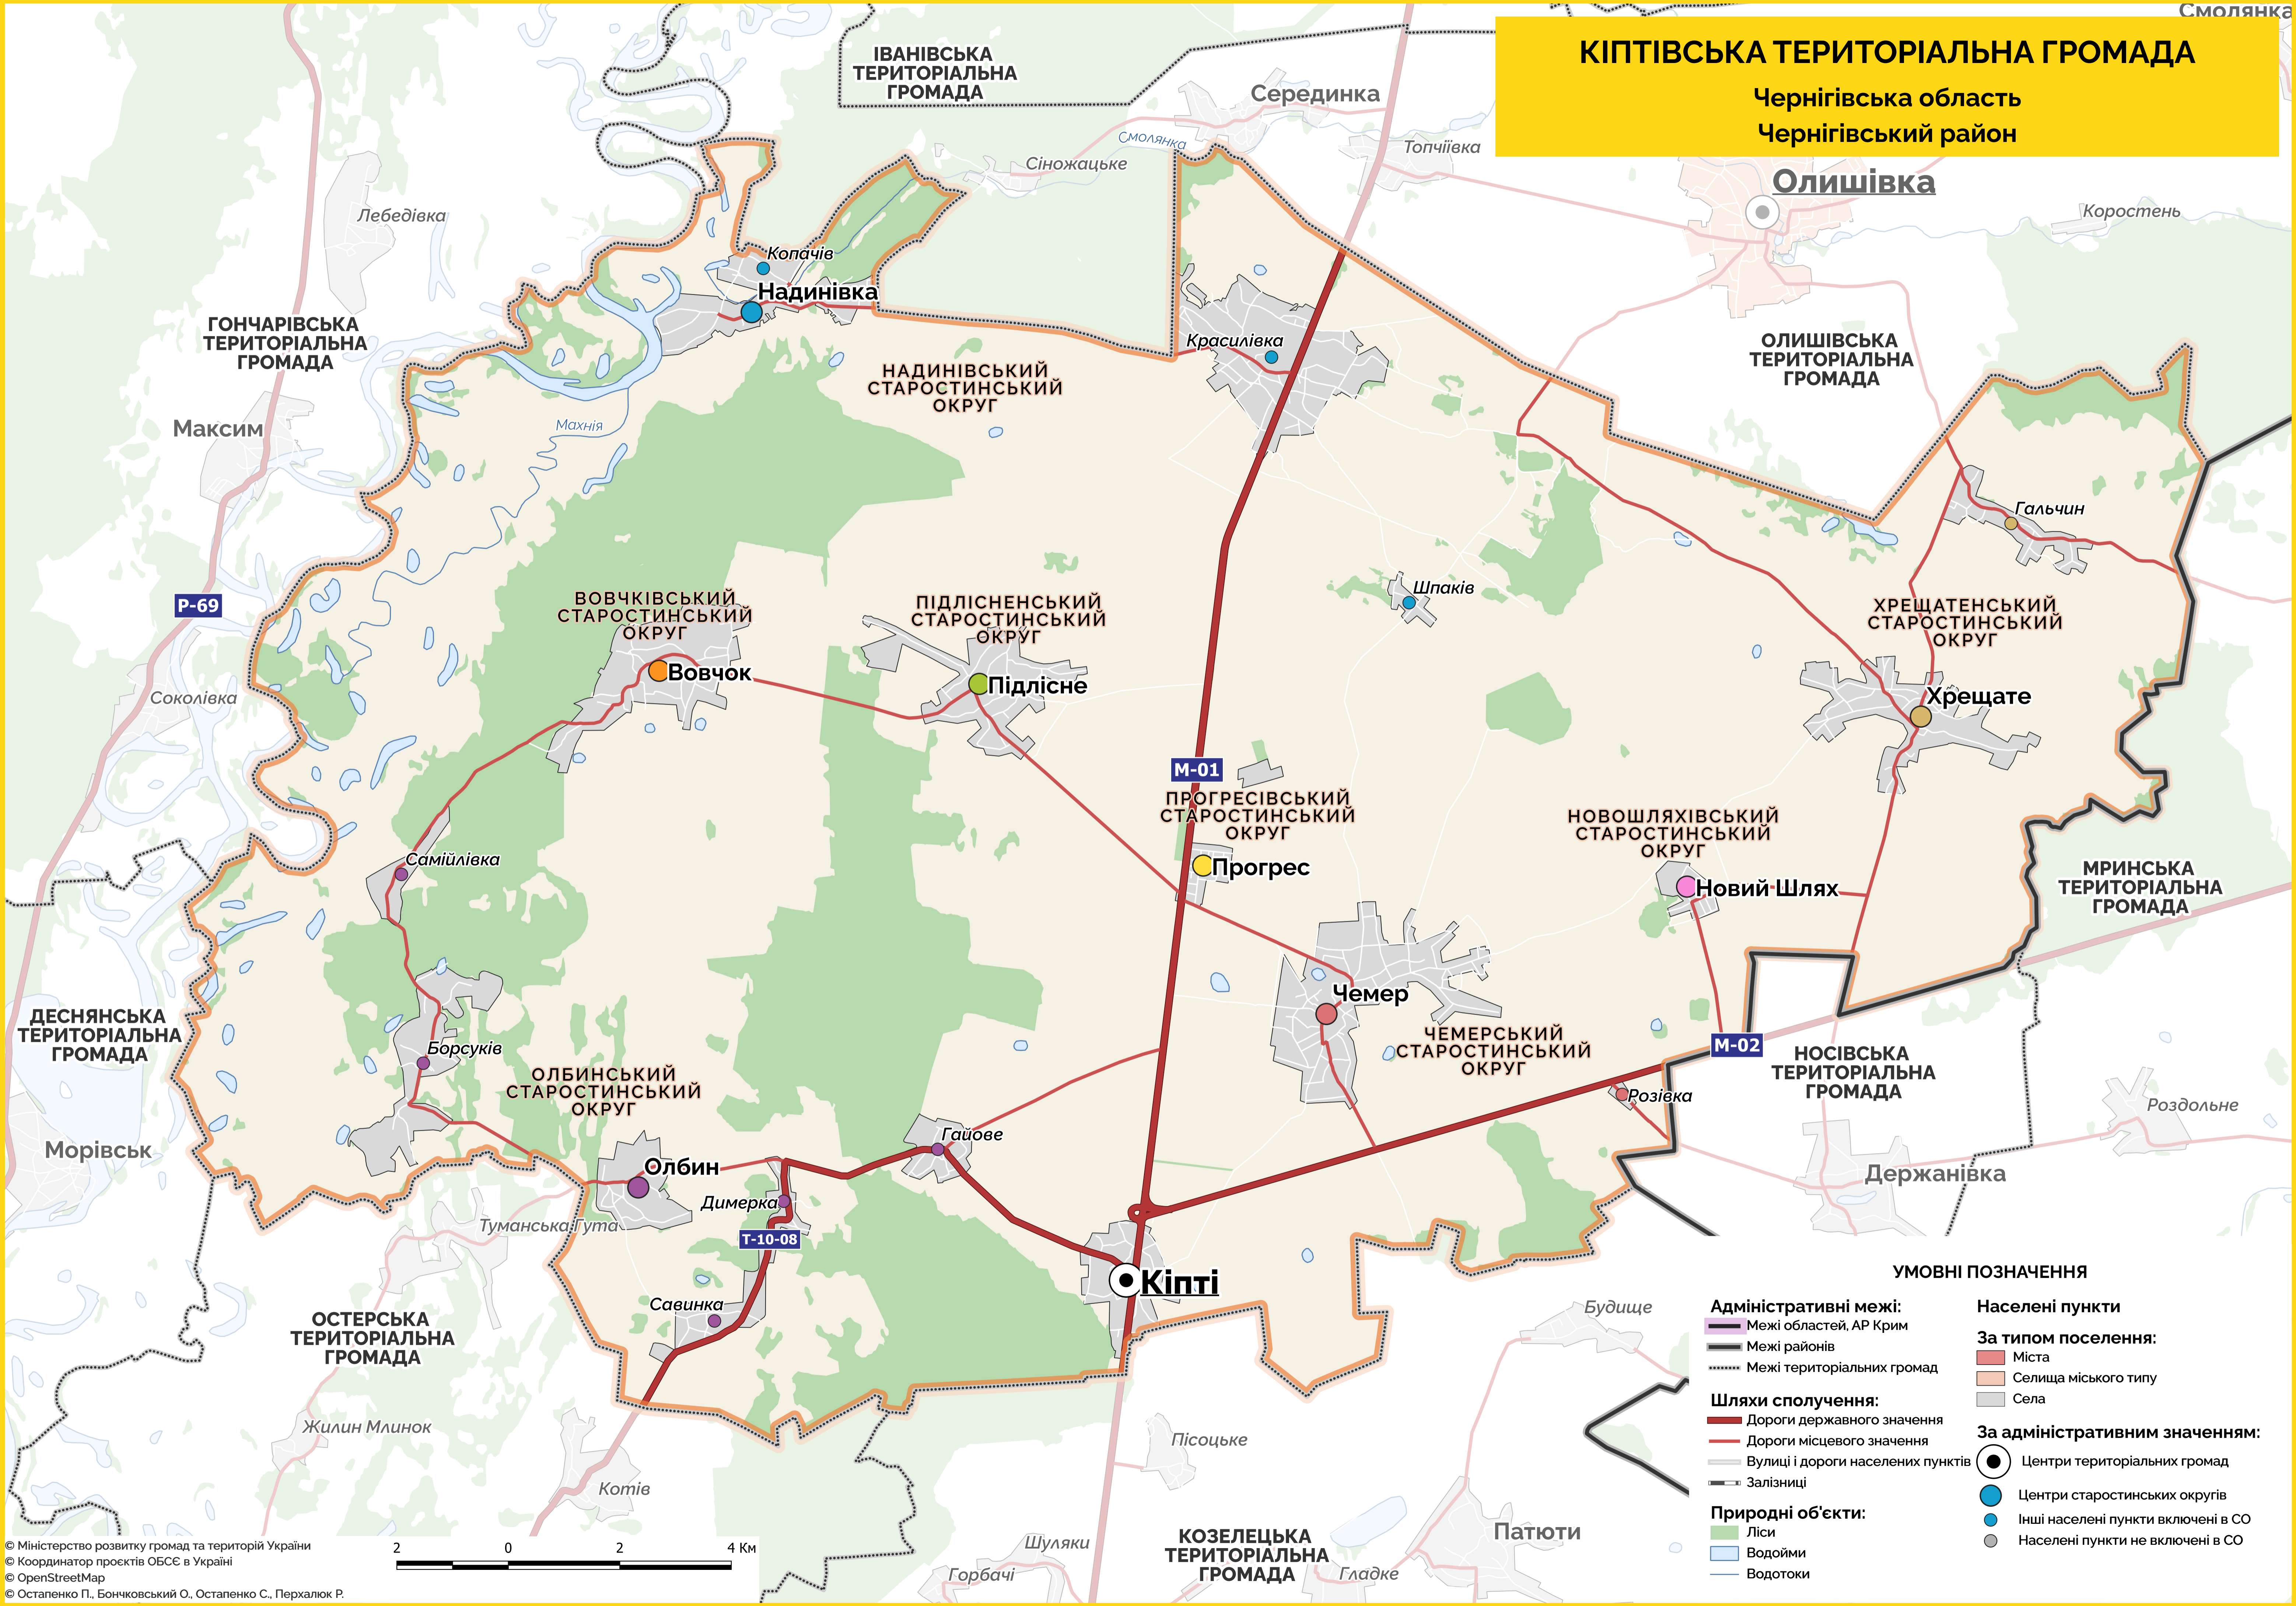

КІПТІВСЬКА ТЕРИТОРІАЛЬНА ГРОМАДА

Чернігівська область
Чернігівський район

- УМОВНІ ПОЗНАЧЕННЯ**
- Адміністративні межі:**
 - Межі областей, АР Крим
 - Межі районів
 - Межі територіальних громад
 - Шляхи сполучення:**
 - Дороги державного значення
 - Дороги місцевого значення
 - Вулиці і дороги населених пунктів
 - Залізниці
 - Природні об'єкти:**
 - Ліси
 - Водойми
 - Водотоки
 - Населені пункти**
 - За типом поселення:**
 - Міста
 - Селища міського типу
 - Села
 - За адміністративним значенням:**
 - Центри територіальних громад
 - Центри старостинських округів
 - Інші населені пункти включені в СО
 - Населені пункти не включені в СО