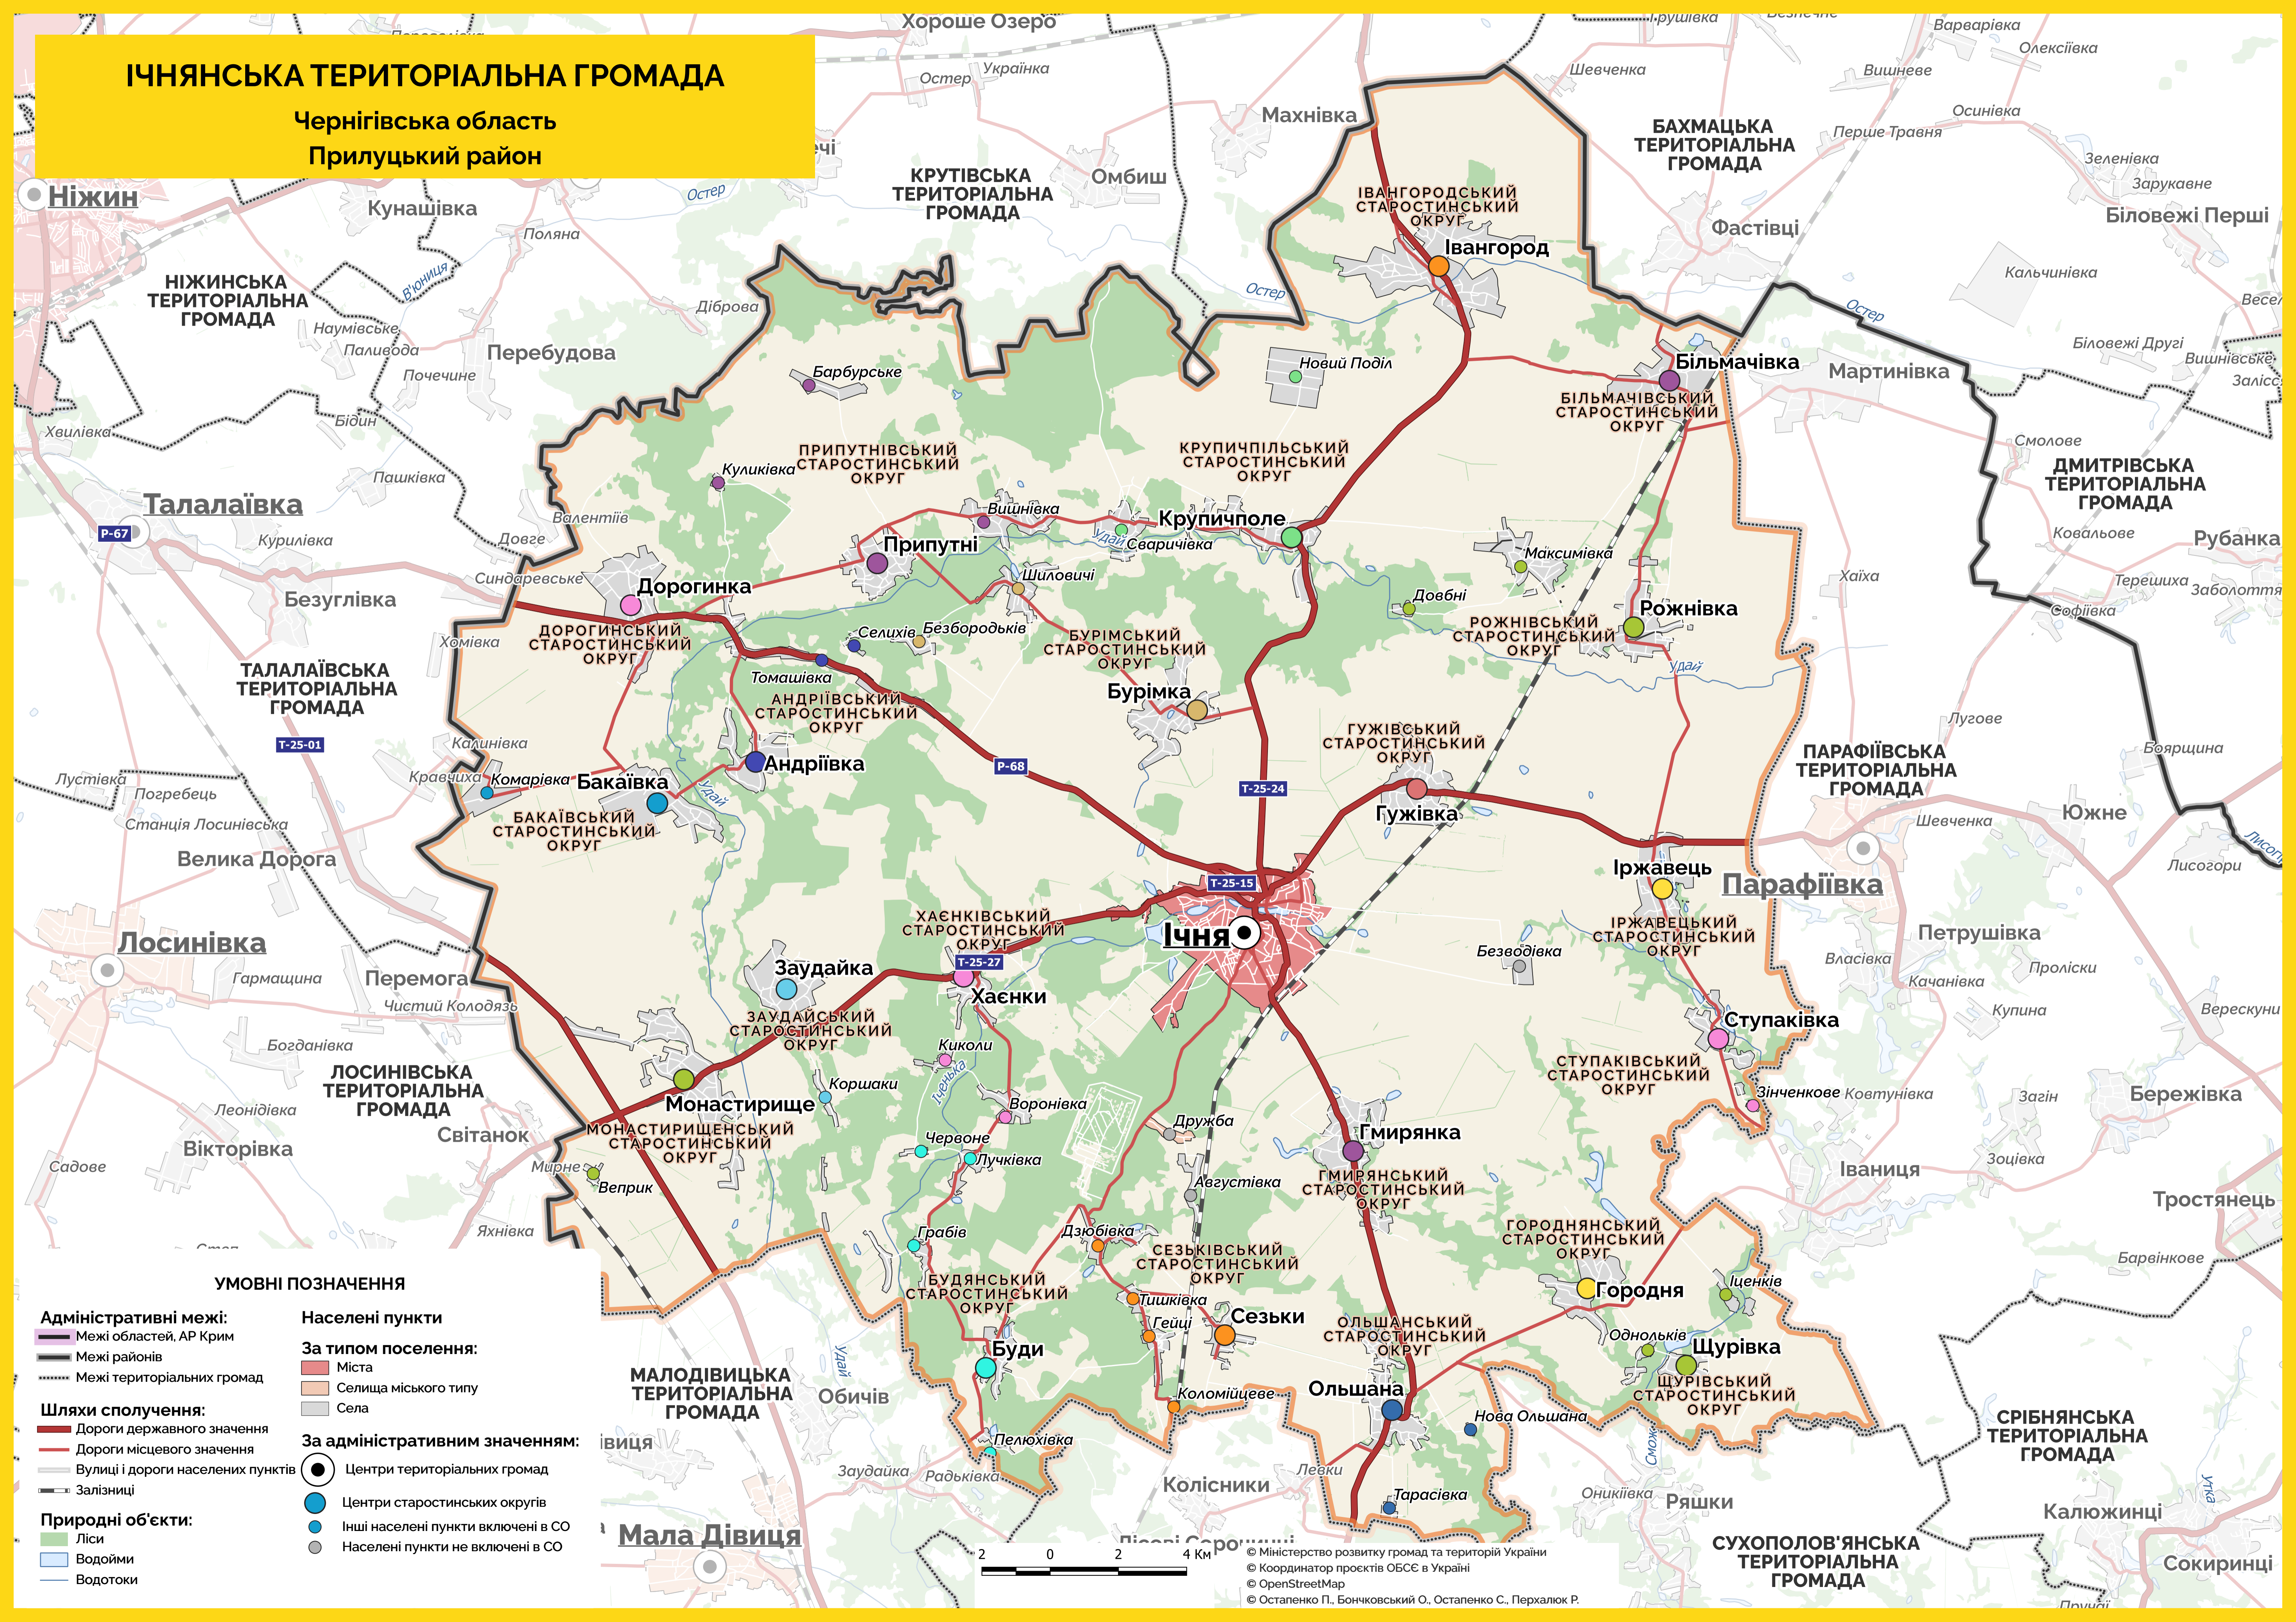

ІЧНЯНЬСЬКА ТЕРИТОРІАЛЬНА ГРОМАДА

Чернігівська область
Прилуцький район

- УМОВНІ ПОЗНАЧЕННЯ**
- Адміністративні межі:**
 - Межі областей, АР Крим
 - Межі районів
 - Межі територіальних громад
 - Шляхи сполучення:**
 - Дороги державного значення
 - Дороги місцевого значення
 - Вулиці і дороги населених пунктів
 - Залізниці
 - Природні об'єкти:**
 - Ліси
 - Водойми
 - Водотоки
 - Населені пункти**
 - За типом поселення:**
 - Міста
 - Селища міського типу
 - Села
 - За адміністративним значенням:**
 - Центри територіальних громад
 - Центри старостинських округів
 - Інші населені пункти включені в СО
 - Населені пункти не включені в СО