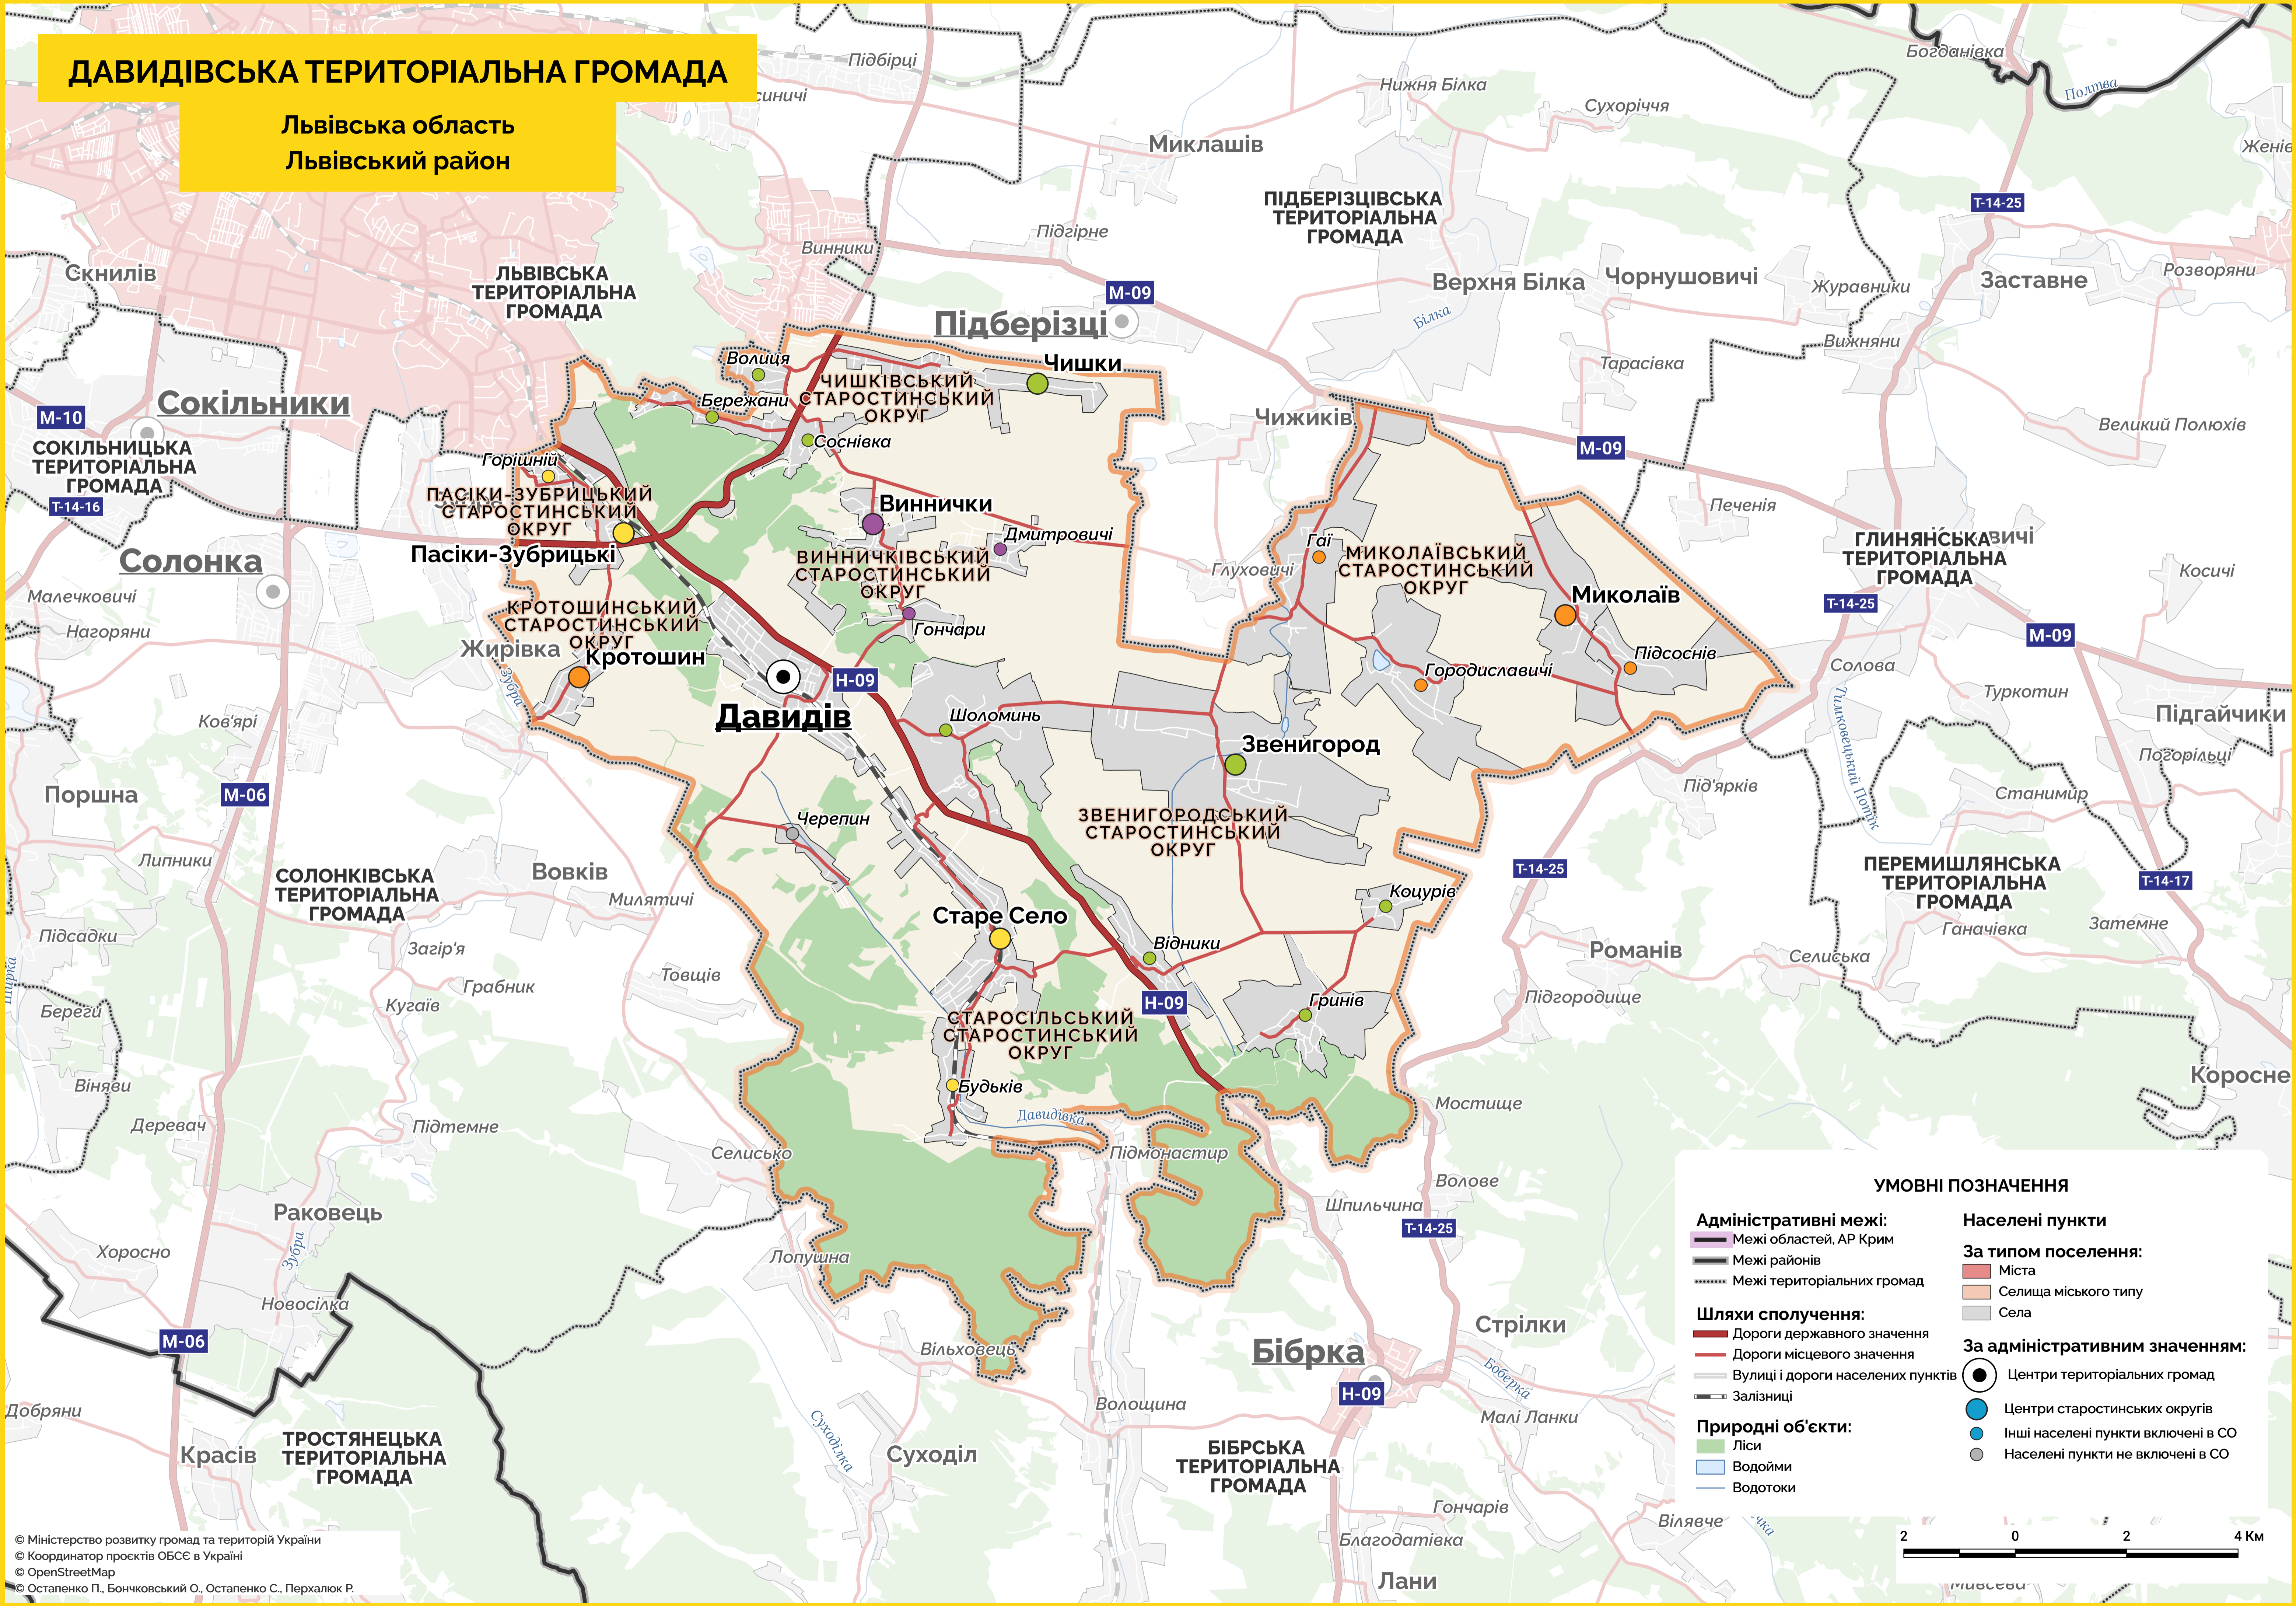

ДАВИДІВСЬКА ТЕРИТОРІАЛЬНА ГРОМАДА

Львівська область
Львівський район

УМОВНІ ПОЗНАЧЕННЯ

Адміністративні межі:	Населені пункти
— Межі областей, АР Крим	За типом поселення:
— Межі районів	■ Міста
— Межі територіальних громад	■ Селища міського типу
	■ Села
Шляхи сполучення:	За адміністративним значенням:
— Дороги державного значення	● Центри територіальних громад
— Дороги місцевого значення	● Центри старостинських округів
— Вулиці і дороги населених пунктів	● Інші населені пункти включені в СО
— Залізниці	● Населені пункти не включені в СО
Природні об'єкти:	
■ Ліси	
■ Водойми	
■ Водотоки	

2 0 2 4 км

© Міністерство розвитку громад та територій України
© Координатор проектів ОБСЄ в Україні
© OpenStreetMap
© Остапенко П., Бончковський О., Остапенко С., Перхалюк Р.