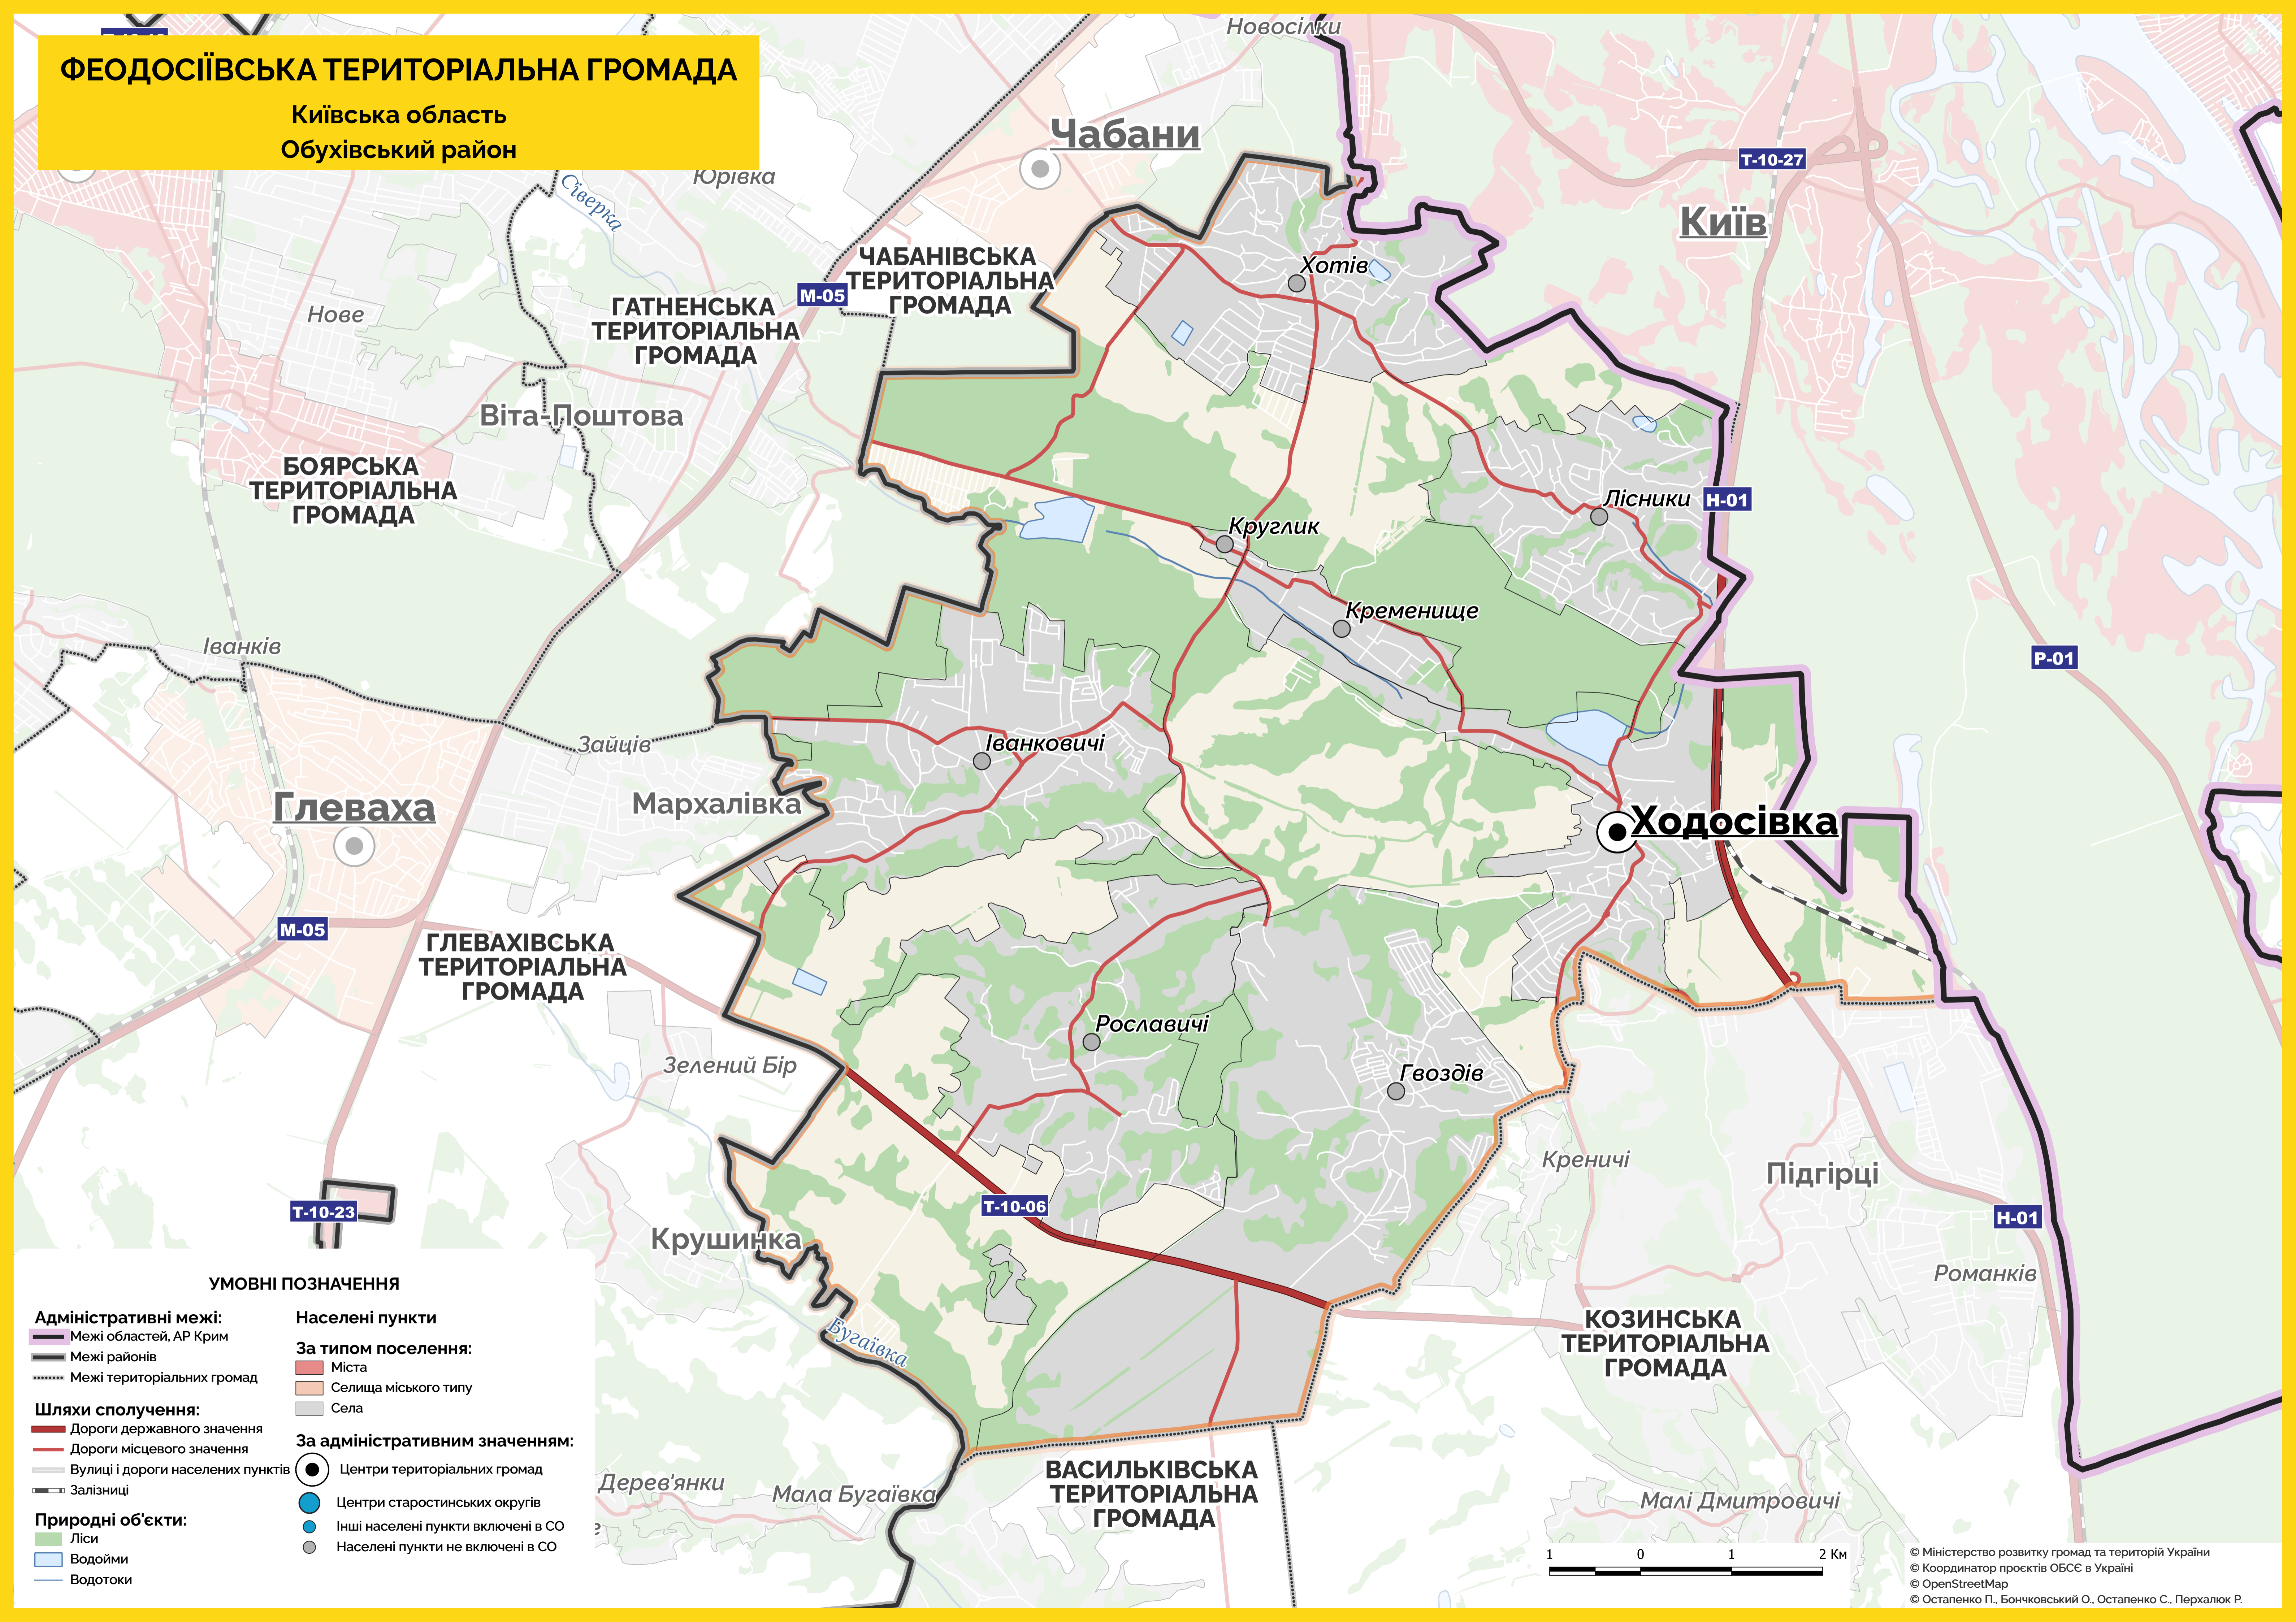

ФЕОДОСІЇВСЬКА ТЕРИТОРІАЛЬНА ГРОМАДА

Київська область
Обухівський район

УМОВНІ ПОЗНАЧЕННЯ

Адміністративні межі:

- Межі областей, АР Крим
- Межі районів
- Межі територіальних громад

Шляхи сполучення:

- Дороги державного значення
- Дороги місцевого значення
- Вулиці і дороги населених пунктів
- Залізниця

Природні об'єкти:

- Ліси
- Водойми
- Водотоки

Населені пункти

- За типом поселення:
- Міста
 - Селища міського типу
 - Села

За адміністративним значенням:

- Центри територіальних громад
- Центри старостинських округів
- Інші населені пункти включені в СО
- Населені пункти не включені в СО