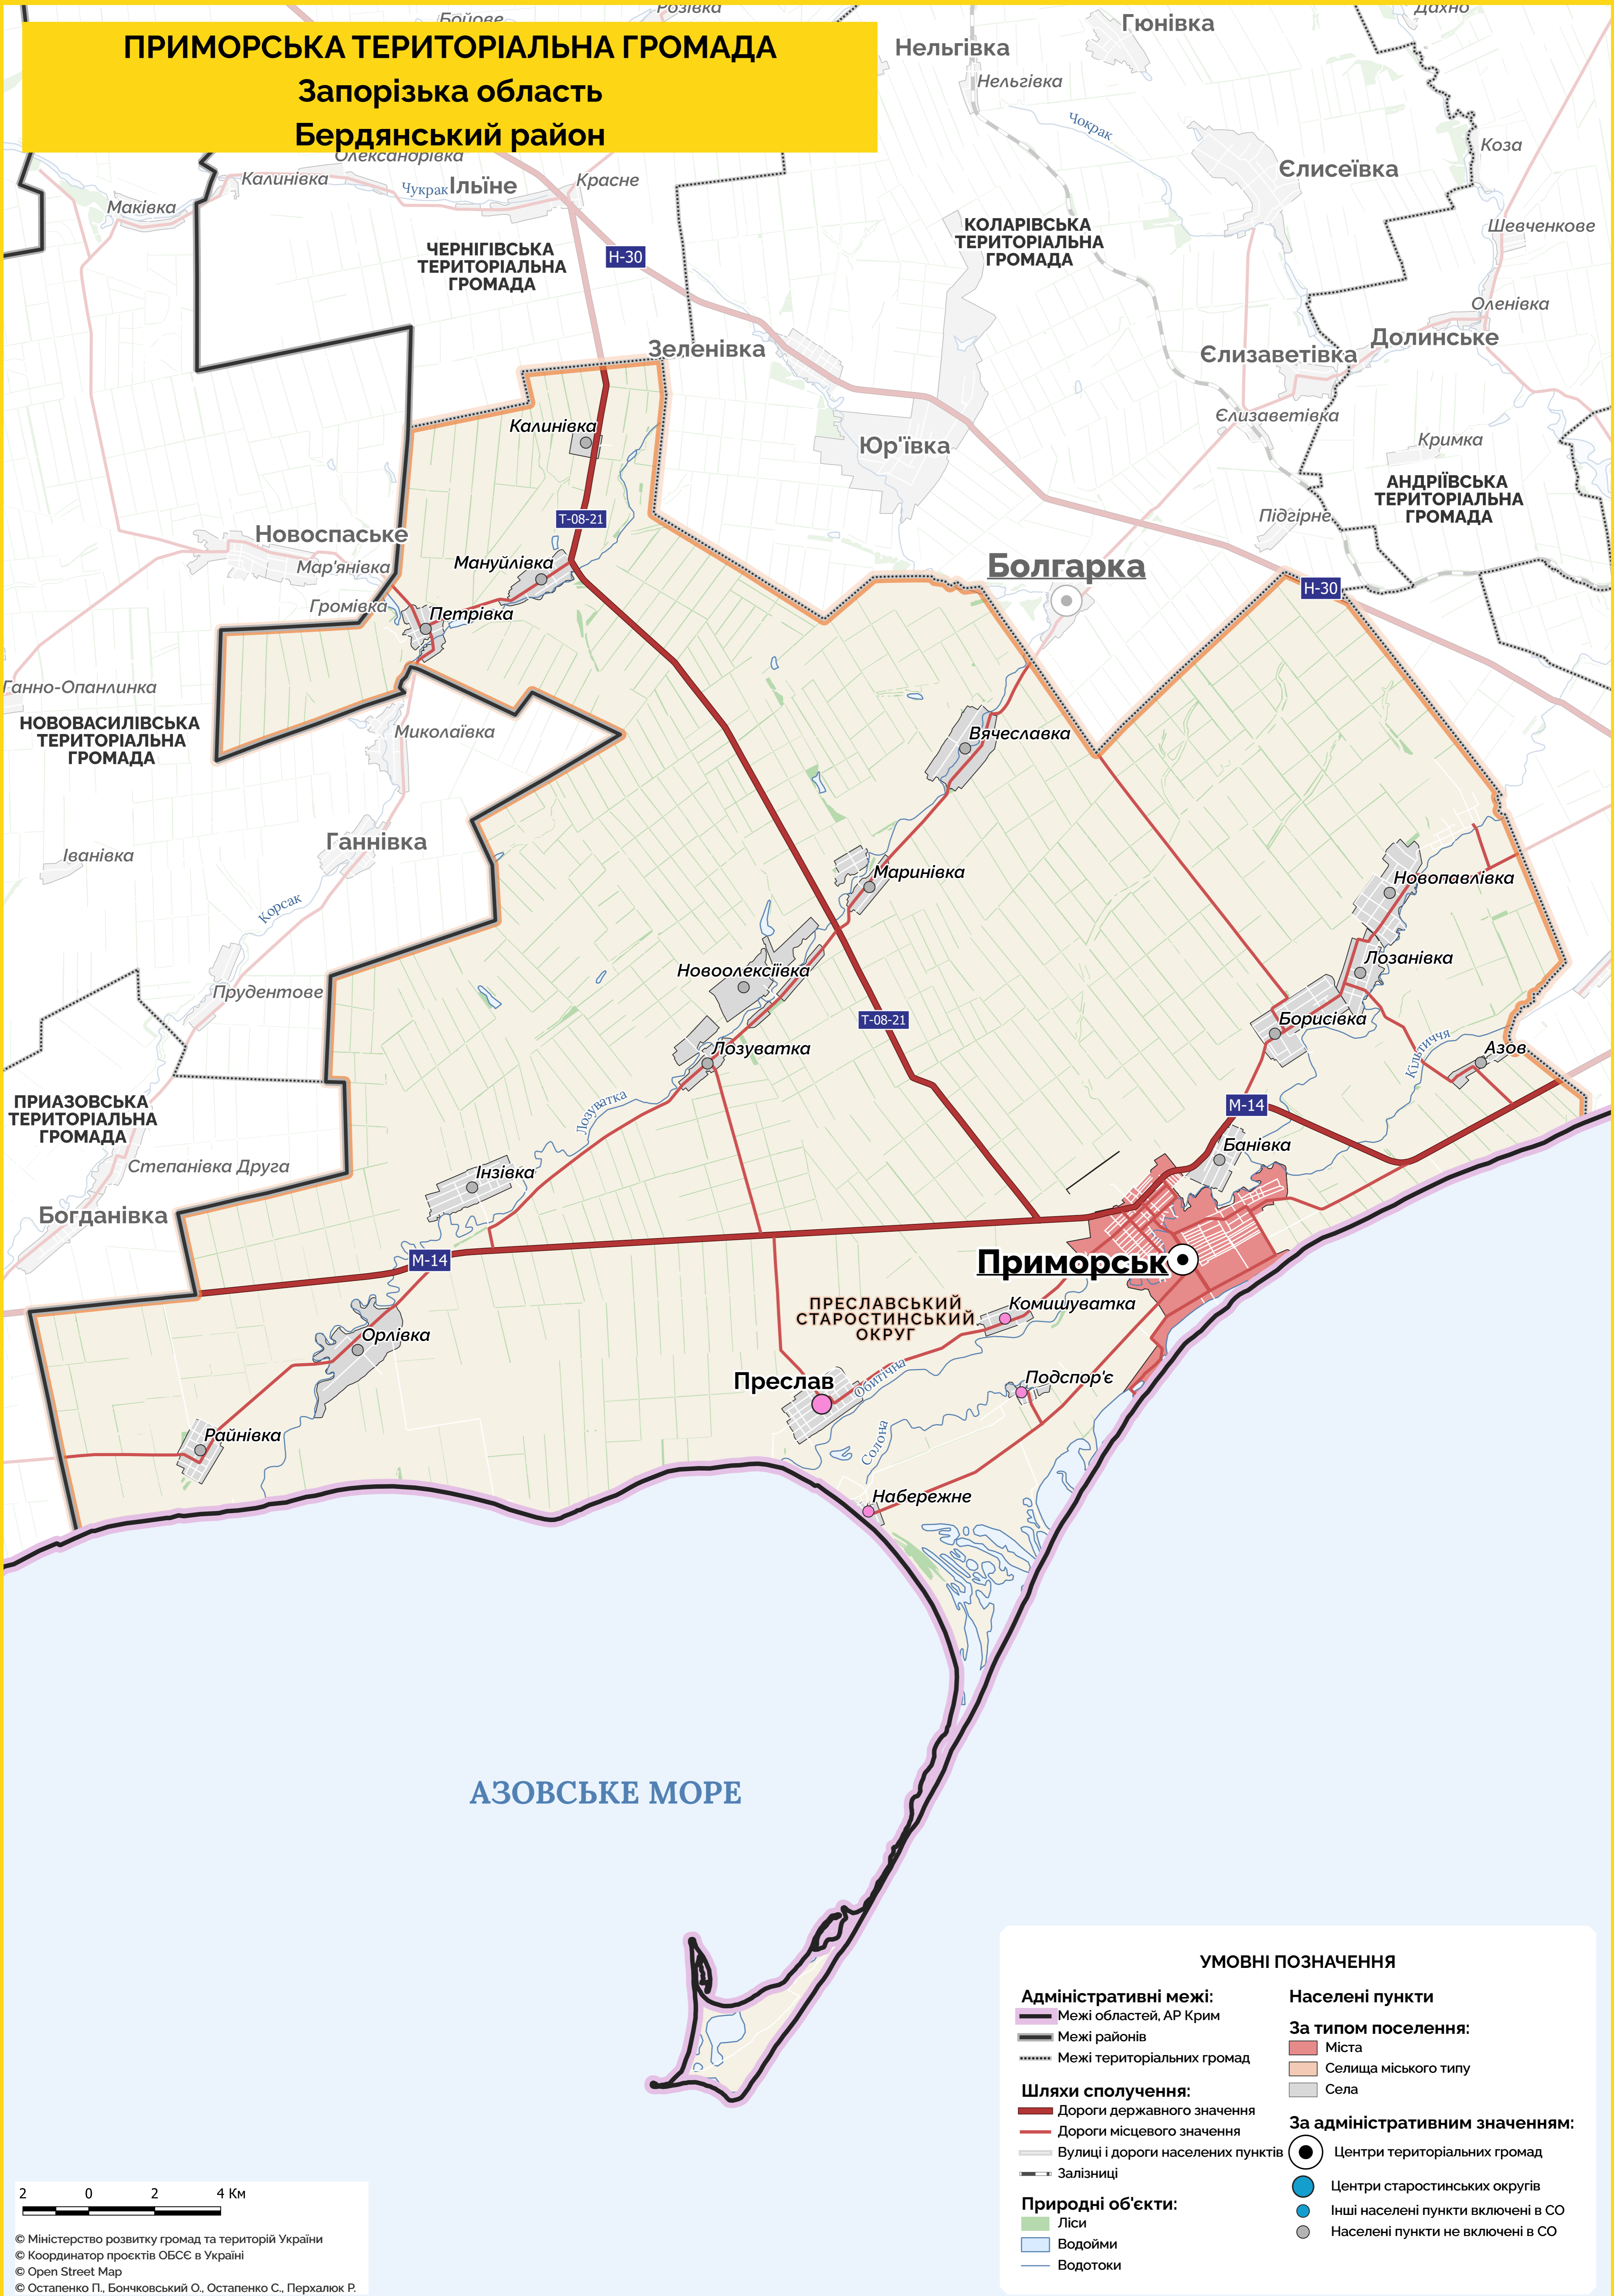

# ПРИМОРСЬКА ТЕРИТОРІАЛЬНА ГРОМАДА

Запорізька область

Бердянський район

АЗОВСЬКЕ МОРЕ

### УМОВНІ ПОЗНАЧЕННЯ

- Адміністративні межі:**
  - Межі областей, АР Крим
  - Межі районів
  - Межі територіальних громад
- Шляхи сполучення:**
  - Дороги державного значення
  - Дороги місцевого значення
  - Вулиці і дороги населених пунктів
  - Залізниці
- Природні об'єкти:**
  - Ліси
  - Водойми
  - Водотоки
- Населені пункти**
- За типом поселення:**
  - Міста
  - Селища міського типу
  - Села
- За адміністративним значенням:**
  - Центри територіальних громад
  - Центри старостинських округів
  - Інші населені пункти включені в СО
  - Населені пункти не включені в СО

2 0 2 4 Км

© Міністерство розвитку громад та територій України  
© Координатор проектів ОБСЄ в Україні  
© Open Street Map  
© Остапенко П., Бончковський О., Остапенко С., Перхалюк Р.