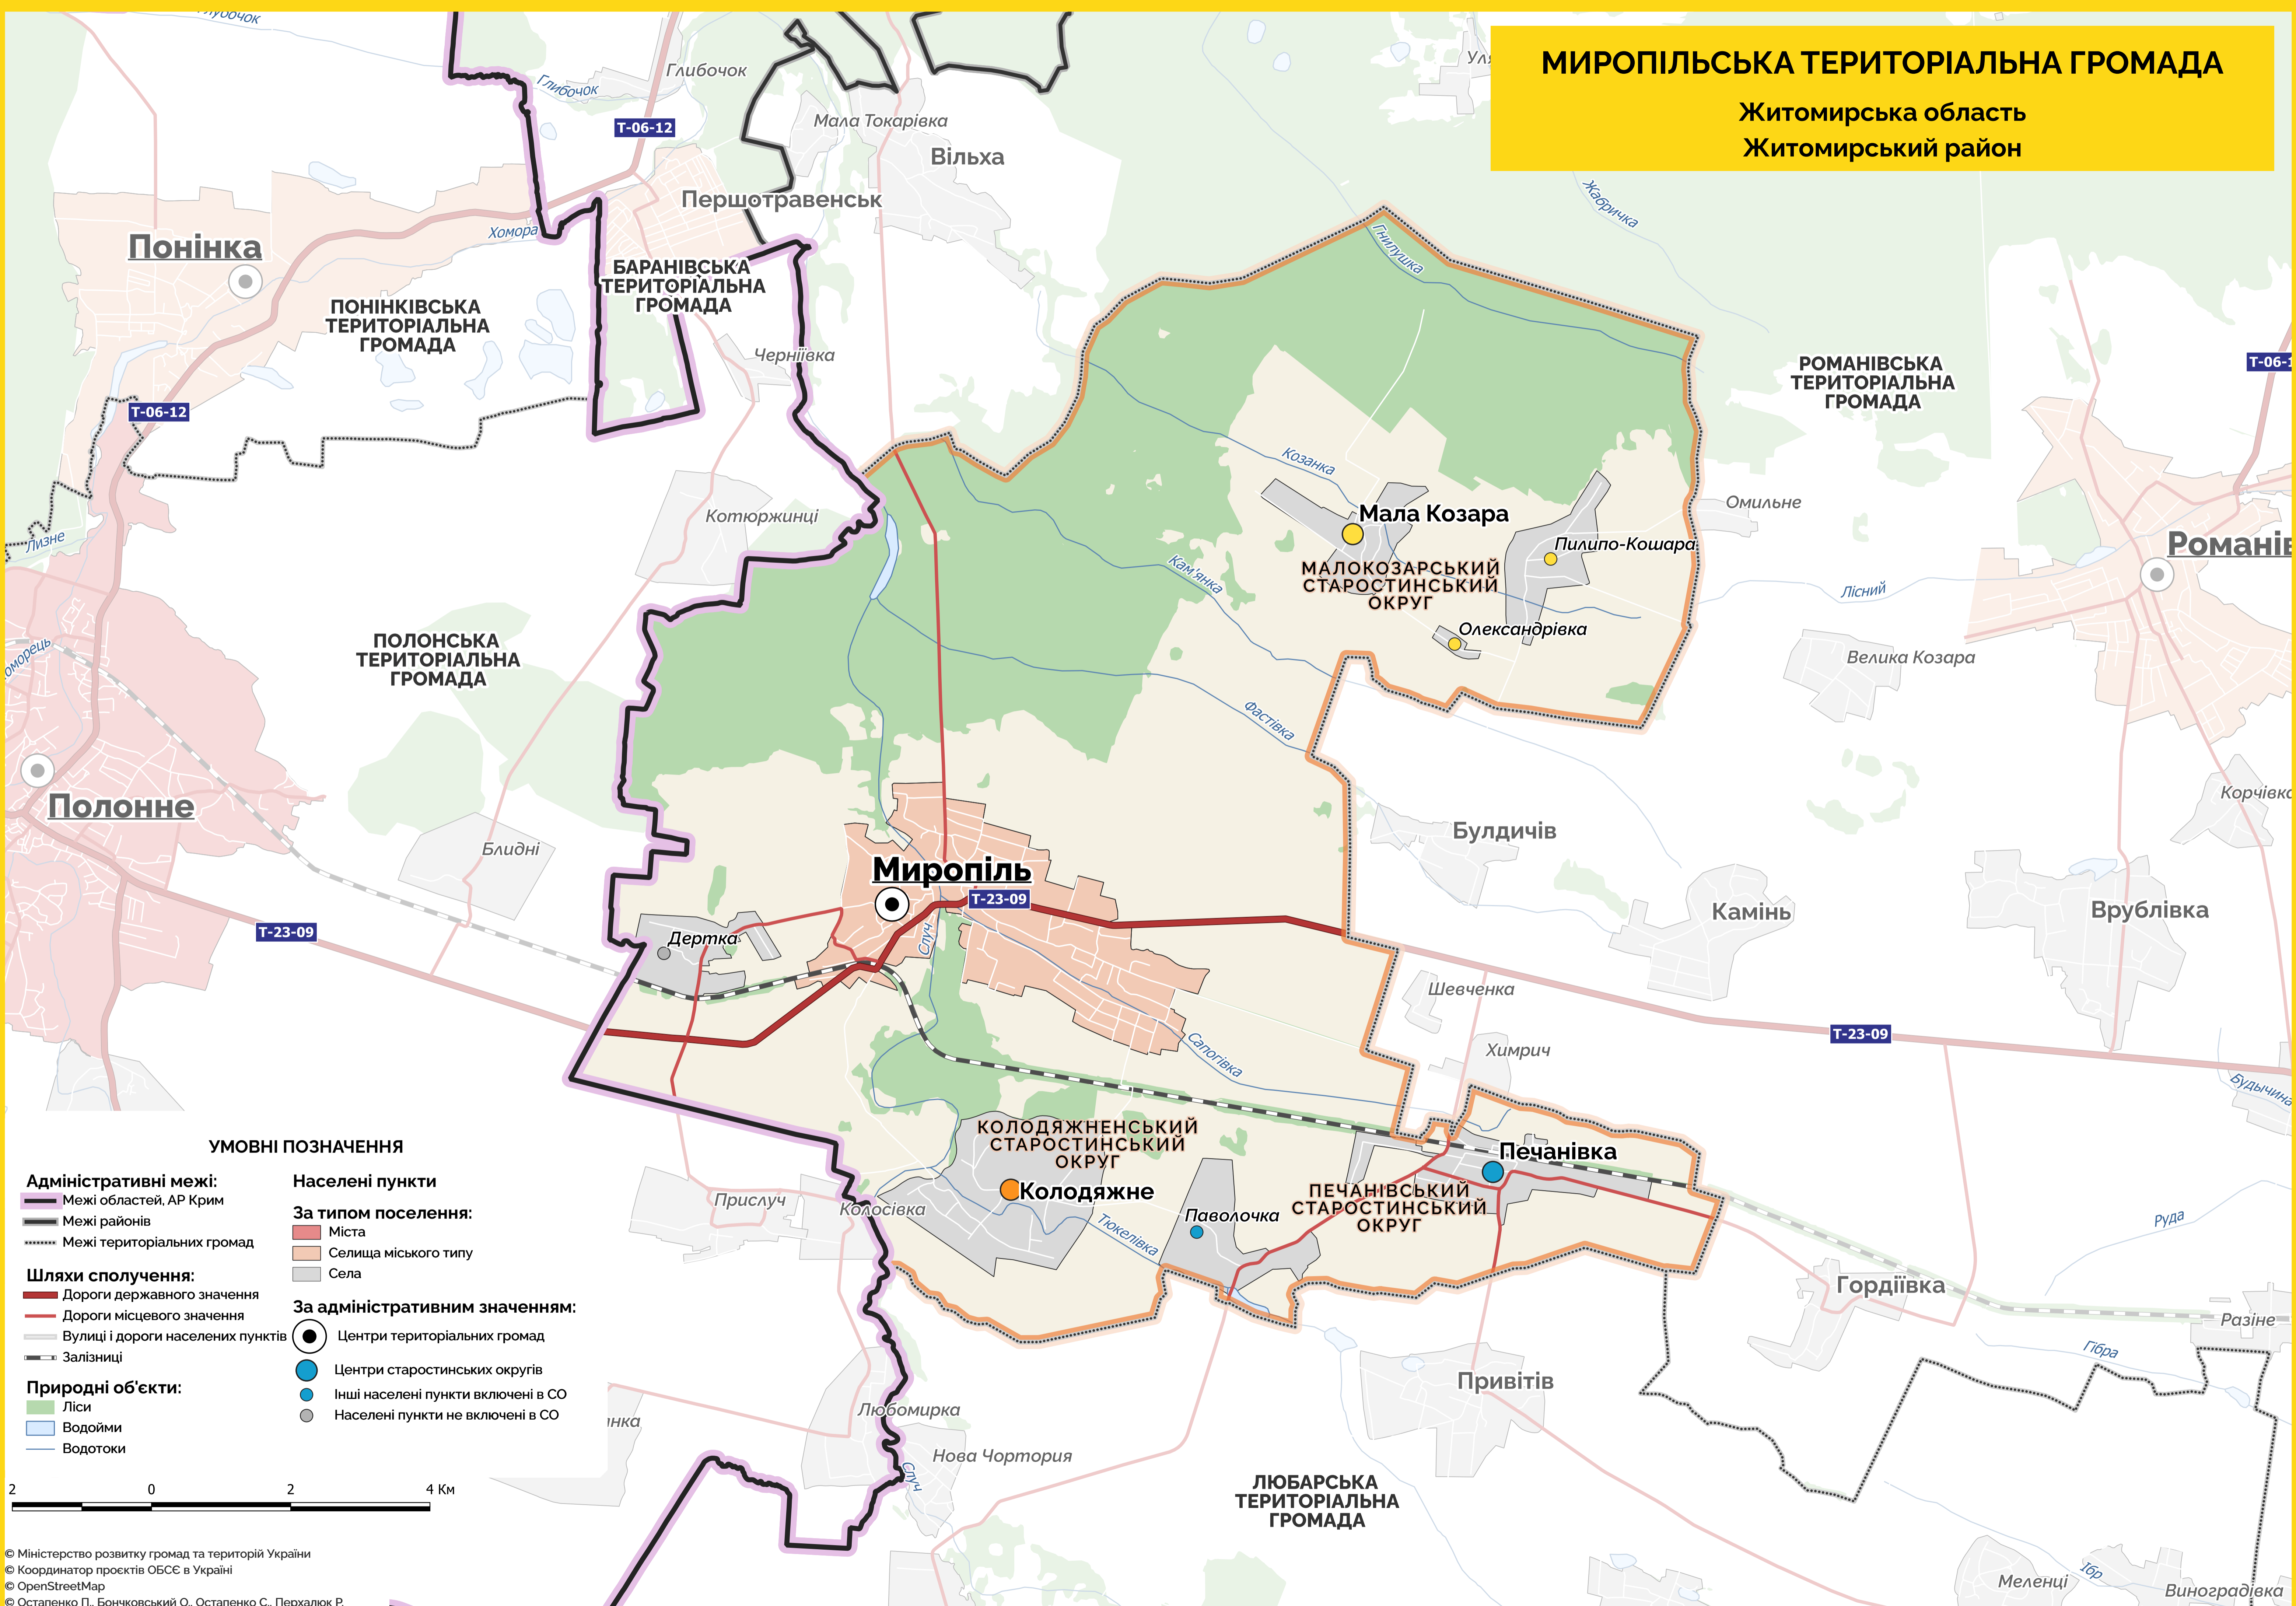

МИРОПІЛЬСЬКА ТЕРИТОРІАЛЬНА ГРОМАДА

Житомирська область

Житомирський район

УМОВНІ ПОЗНАЧЕННЯ

Адміністративні межі:

- Межі областей, АР Крим
- Межі районів
- Межі територіальних громад

Шляхи сполучення:

- Дороги державного значення
- Дороги місцевого значення
- Вулиці і дороги населених пунктів
- Залізниця

Природні об'єкти:

- Ліси
- Водойми
- Водотоки

Населені пункти

- За типом поселення:
 - Міста
 - Селища міського типу
 - Села

За адміністративним значенням:

- Центри територіальних громад
- Центри старостинських округів
- Інші населені пункти включені в СО
- Населені пункти не включені в СО